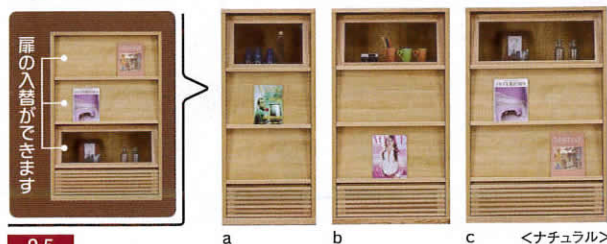

木部
COLOR
3

張地
COLOR
18

節のあるウォールナット材を使用した
自然を感じる高級リビングボード

- 9-2**
- a. 30キャビネット(左)
W29×D31.3×H180cm
型別 ¥73,400 割引 ¥42,800
- b. 150リビングボード
W149×D47×H180cm
型別 ¥199,400 割引 ¥128,000
- TVスペース
W144.4×D44.7×H90cm
- c. 30キャビネット(右)
W29×D31.3×H180cm
型別 ¥73,400 割引 ¥42,800
- 節有ウォールナット(ウレタン塗装) ■生産国:日本

<木部:ブラウン/張地:オレンジ(布)>

<木部:ブラウン/張地:ダークグリーン(布)>

リビングに落ち着きと高級感をもたらす天然木シリーズ

- 9-4**
- a. 1人掛ソファ
W94×D82×H77 (SH35) cm
型別 ¥89,400 割引 ¥54,800
- b. 2人掛ソファ
W152×D82×H77 (SH35) cm
型別 ¥131,400 割引 ¥79,800
- c. 3人掛ソファ
W188×D82×H77 (SH35) cm
型別 ¥152,700 割引 ¥89,800
- d. 120センターテーブル
W120×D60×H38cm
型別 ¥52,400 割引 ¥29,800
- ファブリック・タモ・ニレ(ウレタン塗装) ■生産国:中国

書棚やリビングボードとして使える
マルチフラップキャビネット

COLOR
2

- 9-5**
- a. 60キャビネット
W60×D40×H140cm
型別 ¥49,400 割引 ¥29,800
- b. 75キャビネット
W75×D40×H140cm
型別 ¥59,400 割引 ¥35,800
- c. 90キャビネット
W90×D40×H140cm
型別 ¥66,000 割引 ¥39,800
- タモ・強化紙(ウレタン塗装) ■生産国:日本

<ブラウン>

お気に入りの
雑誌なども飾れます