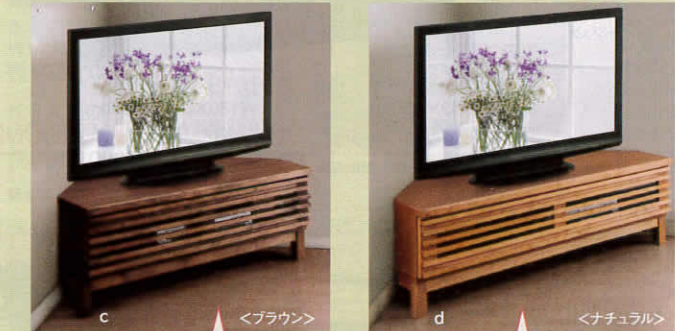

素朴で木の温もりが伝わる  
自然塗装仕上げ

← スライド式 →

アルダー材の優しい木目を活かしたTVボード

COLOR 2

<ナチュラル>

引出しはフルオープンレール付

- 6-5 a. 150TVボード W150×D44×H40cm 型別 ¥67,000 税別 ¥39,800  
 b. 120TVボード W120×D44×H40cm 型別 ¥55,000 税別 ¥32,800

■アルダー ■生産国：日本

<ブラウン>

<ナチュラル>

COLOR 2

- 6-4 a. 80サイドボード(スライド) W80×D44×H77.5cm 型別 ¥76,700 税別 ¥44,800  
 b. 120サイドボード(スライド) W120×D44×H77.5cm 型別 ¥93,400 税別 ¥54,800  
 c. 100コーナーTVボード W100×D44×H37.5cm 型別 ¥55,000 税別 ¥34,800  
 d. 120コーナーTVボード W120×D44×H37.5cm 型別 ¥63,400 税別 ¥39,800