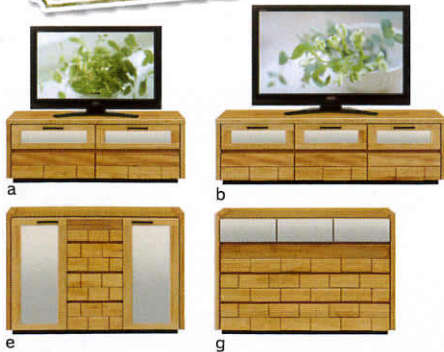

チェック柄布地とウィンテージ調レザーの  
オシャレな組み合わせ!!

- 4-3**
- a. 2人掛ソファ  
W150×D81×H73 (SH40) cm  
税別 ¥65,000 **税別 ¥39,800**
- ファブリック・PU ■生産国: 中国

2色の糸が織りなす  
深みのある色と  
立体的な質感

- 4-4**
- a. 2人掛ソファ  
W146×D82×H80 (SH43) cm  
税別 ¥60,000 **税別 ¥38,000**
- b. 3人掛ソファ  
W168×D82×H80 (SH43) cm  
税別 ¥76,700 **税別 ¥48,000**
- ファブリック ■生産国: 中国

COLOR 5

ハーミラーを使用した  
デザイン性に優れたリビングシリーズ

- 4-5**
- a. 120TVボード  
W120×D42×H44cm  
税別 ¥67,700 **税別 ¥38,800**
- b. 150TVボード  
W149.5×D42×H44cm  
税別 ¥82,000 **税別 ¥47,800**
- c. 180TVボード  
W178×D42×H44cm  
税別 ¥93,400 **税別 ¥54,800**
- d. 80キャビネット  
W79.5×D42×H80.5cm  
税別 ¥74,000 **税別 ¥42,800**
- e. 120キャビネット  
W116×D42×H80.5cm  
税別 ¥93,400 **税別 ¥54,800**
- f. 80チェスト  
W79.5×D42×H80.5cm  
税別 ¥74,000 **税別 ¥42,800**
- g. 120チェスト  
W116×D42×H80.5cm  
税別 ¥93,400 **税別 ¥54,800**
- h. 80フリーボード  
W79.9×D42×H150cm  
税別 ¥61,000 **税別 ¥36,800**
- i. 90センターテーブル  
W89×D44.5×H37cm  
税別 ¥46,700 **税別 ¥26,800**
- アルダー(オイル塗装)・プリント紙化粧合板 ■生産国: 日本