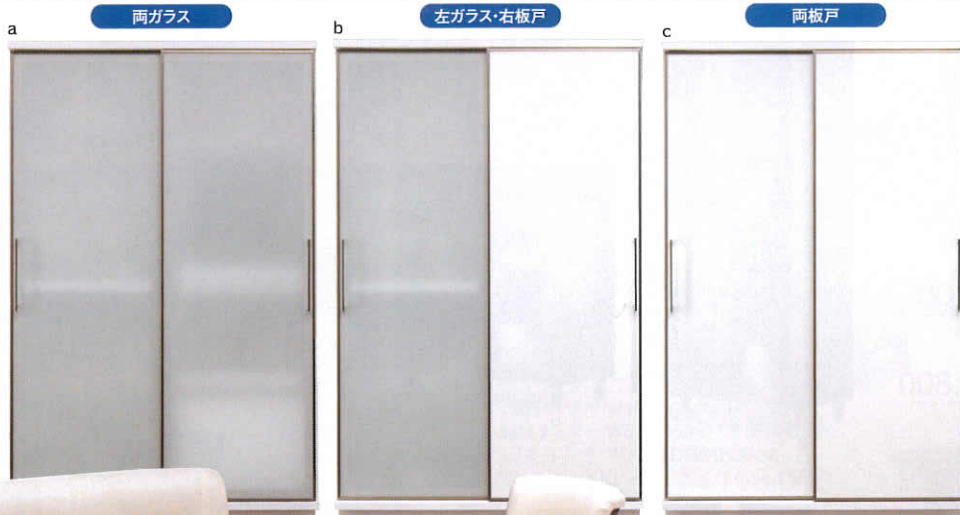

見た目スッキリで
家電も収納出来る
シンプルなダイニングボード

19-1

a. 122オープンダイニング(両ガラス)
W122×D55×H194.5cm
税別 上代 ¥166,700 税別 ¥99,800

b. 122オープンダイニング(左ガラス・右板戸)
W122×D55×H194.5cm
税別 上代 ¥179,000 税別 ¥108,000

c. 122オープンダイニング(両板戸)
W122×D55×H194.5cm
税別 上代 ¥190,000 税別 ¥118,000

■強化ガラス・ハイグロス・ホワイトボード
■生産国：日本

板戸はホワイトボード仕様
レシピなどマグネットで挟んだり
伝言を書いたりする事もできます

内部

19-2

a. 195ダイニング6点セット
195テーブル：W195×D90×H65cm
肘付チェア：W63×D73×H85 (SH42) cm
肘無チェア：W58×D73×H85 (SH42) cm
2人掛ソファ：W148×D76×H85 (SH41) cm
税別 上代 ¥280,000 税別 ¥178,000