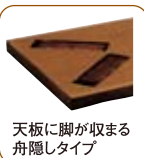

e. 180リビングテーブル
W180×D90×H37cm
☎¥77,070 **¥43,800**

f. 190リビングテーブル
W190×D90×H37cm
☎¥80,535 **¥45,800**

タモ突板・無垢(ウレタン塗装)

38-2
a. 120座卓
W120×D80×H34cm
☎¥82,320 **¥45,800**

折脚タイプ

b. 135座卓
W135×D85×H34cm
☎¥89,250 **¥49,800**

c. 150座卓
W150×D85×H34cm
☎¥96,285 **¥54,800**

ウォールナット突板(硬質ウレタン塗装)

38-3
a. 120リビングテーブル
W120×D80×H34cm
☎¥82,320 **¥45,800**

b. 150リビングテーブル
W150×D90×H34cm
☎¥91,035 **¥49,800**

天然木タモ・ウォールナット突板

天板に脚が収まる
舟隠しタイプ

折脚タイプ