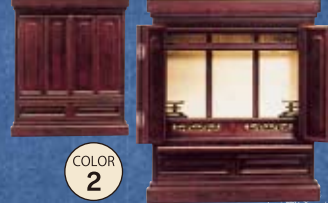

38-10
a. 上置き仏壇
H76×W59.5×D45cm
☎¥114,870 **¥84,800**

紫檀・黄王檀

※写真は紫檀色です。

和室にも洋室にも合う
シンプルデザインの
家具調仏壇です

38-11
a. 天然木上置き仏壇
H60.5×W45×D36cm
☎¥69,300 **¥59,800**

天然木ニレ無垢材

彫刻入りの格調高い
仕上げです

38-12
a. 上置き仏壇
H55×W47.5×D30.5cm
☎¥45,570 **¥29,800**