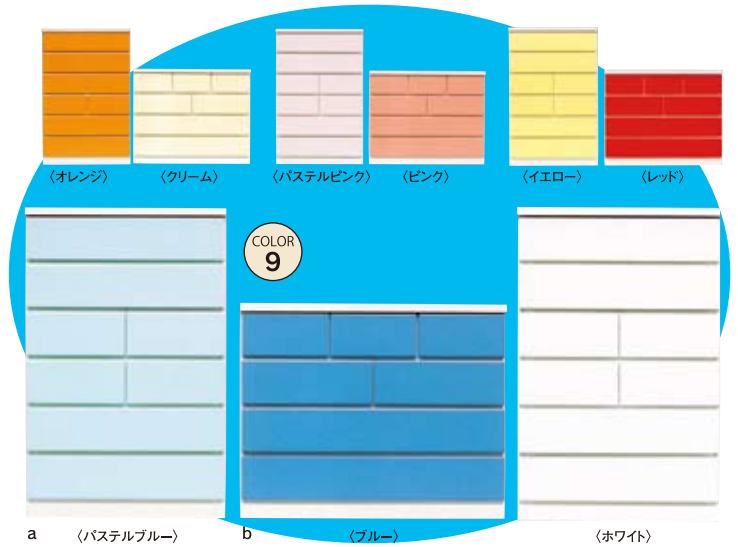

Wardrobe&Chest

お部屋に合わせやすいブラウン系を
配置したオシャレなチェスト

34-1

a.90ハイチェスト
W88×D42×H117cm
☎¥49,035 送料 ¥29,800

b.120ローチェスト
W120×D42×H81cm
☎¥49,035 送料 ¥29,800

MDF (シートラッピング)

9色より好みのカラーをお選び頂けるシンプルチェスト

a (パステルブルー)

b (ブルー)

(ホワイト)

34-2

a.75ハイチェスト
W75×D40×H117cm
☎¥39,900 送料 ¥24,800

b.100ローチェスト
W100×D40×H82cm
☎¥39,900 送料 ¥24,800

MDF (エナメル塗装)

木質感あふれる天然木タモ材の突板に立体的な
モールド加工を施したデザイン性の高いリビングチェストです

COLOR 2