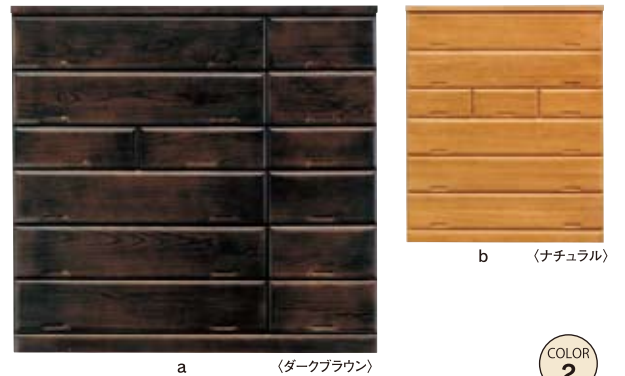

d. 75TVキャビネット
W75×D42×H73cm
☎¥29,820 **税¥19,800**

e. シングルベッドフレーム
W99×L209×H85(24)cm
☎¥36,750 **税¥22,800**

MDF・シートラッピング

マットレスは別です
桐スノコ仕様

パステルカラーのコンパクトカジュアル収納

33-2

a. 60ワードローブ
W60.5×D58×H181cm
☎¥42,000 **税¥27,800**

b. 60洋服タンス(重ね)
W60.5×D58×H181cm
☎¥45,570 **税¥29,800**

c. 60ハイチェスト
W60.5×D40×H142.5cm
☎¥40,320 **税¥24,800**

MDF(エナメル鏡面)

COLOR 2

ワードローブの扉はガラス入りで
圧迫感を与えません

大型の整理タンスでたっぷり収納

33-3

a. 90スライドワードローブ
W87×D58×H180cm
☎¥68,250 **税¥44,800**

b. 90ハイチェスト
W87×D45×H126cm
☎¥60,900 **税¥38,000**

エコ強化紙

33-4

a. 150ハイチェスト
W148.3×D45×H143cm
☎¥97,650 **税¥59,800**

b. 120ハイチェスト
W119.3×D45×H143cm
☎¥77,070 **税¥49,800**

桐材