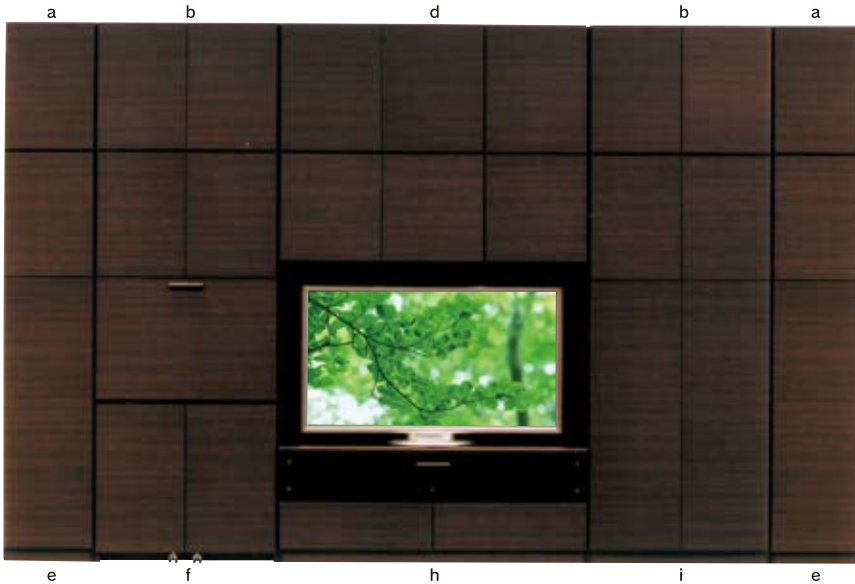

上置は天井高に合わせてセミオーダー可能

- | | | | |
|--|---|---|---|
| 18-1
a.40上置
W40×D44×H44~58cm
☑¥31,500 ¥18,800 | b.80上置
W80×D44×H44~58cm
☑¥42,000 ¥24,800 | c.120上置
W120×D44×H44~58cm
☑¥67,200 ¥39,800 | d.135上置
W135×D44×H44~58cm
☑¥67,200 ¥39,800 |
| e.40収納棚(左・右)
W40×D44×H180cm
☑¥56,700 ¥34,800 | f.80デスク
W80×D44×H180cm
☑¥115,500 ¥69,800 | g.120TVボード
W120×D45×H180cm
☑¥140,070 ¥79,800 | h.135TVボード
W135×D45×H180cm
☑¥154,035 ¥89,800 |
| | | | i.80収納棚
W80×D44×H180cm
☑¥92,400 ¥54,800 |

幅木よけカットで壁にぴったり寄せて設置できます。

オレフィンシート

上質のセミアニリン革使用のリクライニングソファ

- | | | |
|---|---|--|
| 18-2
a.1人掛ソファ
W90×D82~115×H93(SH39)cm
☑¥99,750 ¥59,800 | b.3人掛ソファ
W189×D82~115×H93(SH39)cm
☑¥205,800 ¥118,000 | c.2人掛ソファ
W142×D82~115×H93(SH39)cm
☑¥156,870 ¥89,800 |
|---|---|--|

牛本革(セミアニリン)・PVC

包み込まれる様なフォルムのパーソナルチェア

上質のセミアニリン革張りで、高級感のあるパーソナルチェア

- 18-5**
a.パーソナルチェア(オットマン付)
チェア:W82×D82~130×H108(SH45)cm
オットマン:W51×D46×H42cm
☑¥104,370 **¥59,800**

セミアニリン革・PVC

高級チェアであなただけのゆったり空間を...

- 18-4**
a.パーソナルチェア(オットマン付)
チェア:W85×D80~128×H107(SH45)cm
オットマン:W52×D46×H43cm
☑¥73,500 **¥44,800**