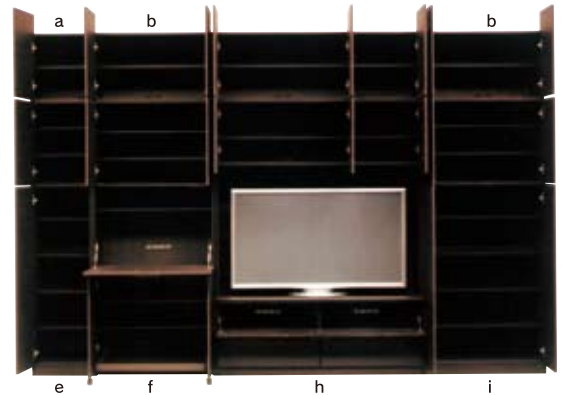

上置は天井高に合わせてセミオーダー可能

- | | | | |
|--|---|---|---|
| 18-1
a.40上置
W40×D44×H44~58cm
☑¥31,500 ¥18,800 | b.80上置
W80×D44×H44~58cm
☑¥42,000 ¥24,800 | c.120上置
W120×D44×H44~58cm
☑¥67,200 ¥39,800 | d.135上置
W135×D44×H44~58cm
☑¥67,200 ¥39,800 |
| e.40収納棚(左・右)
W40×D44×H180cm
☑¥56,700 ¥34,800 | f.80デスク
W80×D44×H180cm
☑¥115,500 ¥69,800 | g.120TVボード
W120×D45×H180cm
☑¥140,070 ¥79,800 | h.135TVボード
W135×D45×H180cm
☑¥154,035 ¥89,800 |
| | | | i.80収納棚
W80×D44×H180cm
☑¥92,400 ¥54,800 |

幅木よけカットで壁にぴったり寄せて設置できます。

オレフィンシート

上質のセミアニリン革使用のリクライニングソファ

- | | | |
|---|---|--|
| 18-2
a.1人掛ソファ
W90×D82~115×H93(SH39)cm
☑¥99,750 ¥59,800 | b.3人掛ソファ
W189×D82~115×H93(SH39)cm
☑¥205,800 ¥118,000 | c.2人掛ソファ
W142×D82~115×H93(SH39)cm
☑¥156,870 ¥89,800 |
|---|---|--|

牛本革(セミアニリン)・PVC

包み込まれる様なフォルムのパーソナルチェア

上質のセミアニリン革張りで、高級感のあるパーソナルチェア

- 18-5**
a.パーソナルチェア(オットマン付)
チェア:W82×D82~130×H108(SH45)cm
オットマン:W51×D46×H42cm
☑¥104,370 **¥59,800**

セミアニリン革・PVC

高級チェアであなただけのゆったり空間を...

- 18-4**
a.パーソナルチェア(オットマン付)
チェア:W85×D80~128×H107(SH45)cm
オットマン:W52×D46×H43cm
☑¥73,500 **¥44,800**