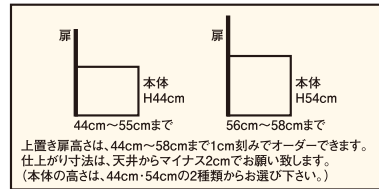

上置は天井高に合わせてセミオーダー可能

- | | | | |
|--|---|---|---|
| 18-1
a.40上置
W40×D44×H44~58cm
☑¥31,500 ¥18,800 | b.80上置
W80×D44×H44~58cm
☑¥42,000 ¥24,800 | c.120上置
W120×D44×H44~58cm
☑¥67,200 ¥39,800 | d.135上置
W135×D44×H44~58cm
☑¥67,200 ¥39,800 |
| e.40収納棚(左・右)
W40×D44×H180cm
☑¥56,700 ¥34,800 | f.80デスク
W80×D44×H180cm
☑¥115,500 ¥69,800 | g.120TVボード
W120×D45×H180cm
☑¥140,070 ¥79,800 | h.135TVボード
W135×D45×H180cm
☑¥154,035 ¥89,800 |
| | | | i.80収納棚
W80×D44×H180cm
☑¥92,400 ¥54,800 |

幅木よけカットで壁にぴったり寄せて設置できます。

オレフィンシート

上質のセミアニリン革使用のリクライニングソファ

- | | | |
|---|---|--|
| 18-2
a.1人掛ソファ
W90×D82~115×H93(SH39)cm
☑¥99,750 ¥59,800 | b.3人掛ソファ
W189×D82~115×H93(SH39)cm
☑¥205,800 ¥118,000 | c.2人掛ソファ
W142×D82~115×H93(SH39)cm
☑¥156,870 ¥89,800 |
|---|---|--|

牛本革(セミアニリン)・PVC

包み込まれる様なフォルムのパーソナルチェア

上質のセミアニリン革張りで、高級感のあるパーソナルチェア

- 18-5**
a.パーソナルチェア(オットマン付)
チェア:W82×D82~130×H108(SH45)cm
オットマン:W51×D46×H42cm
☑¥104,370 **¥59,800**

セミアニリン革・PVC

高級チェアであなただけのゆったり空間を...

- 18-4**
a.パーソナルチェア(オットマン付)
チェア:W85×D80~128×H107(SH45)cm
オットマン:W52×D46×H43cm
☑¥73,500 **¥44,800**