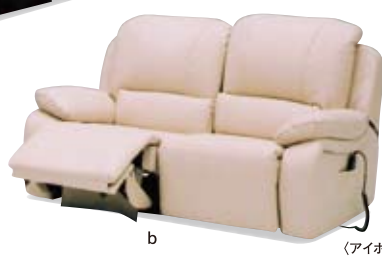

17-1 a. 3人掛電動モーションソファー
W189×D95~164×H95 (SH42) cm
定価 ¥191,835 **送料 ¥118,000**

オールPUソフトレザー

〈アイボリー〉

17-2 a. 25キャビネット(左) W25×D30×H158.5cm 定価 ¥33,285 **送料 ¥19,500**
b. 150TVボード W150×D44×H158.5cm 定価 ¥105,000 **送料 ¥69,000**
c. 25キャビネット(右) W25×D30×H158.5cm 定価 ¥33,285 **送料 ¥19,500**

ウォールナット突板・化粧合板

ホームシアターにおすすめの本革張り快適モーションソファー
ふっくらとしたソフトなデザインは、どんなリビングスタイルにもマッチします

※中央の背を倒すとテーブルになります

〈ブラウン〉

〈マスタード〉

COLOR 2

厳選された上質の牛革仕様
〈アイボリー〉

COLOR 2

b

〈アイボリー〉

17-3 a. 3人掛電動モーションソファー W199×D95~158×H99 (SH47) cm 定価 ¥196,770 **送料 ¥118,000**
b. 2人掛電動モーションソファー W157×D95~158×H99 (SH47) cm 定価 ¥169,050 **送料 ¥99,800**

PU/PVC

電動だからボタンひとつで楽々リクライニング!
しかもハイバックだから超快適!

17-4 a. 3人掛モーションソファー W218×D101~170×H105~85 (SH48) cm 定価 ¥177,450 **送料 ¥128,000**
b. 3人掛電動モーションソファー W218×D101~170×H105~85 (SH48) cm 定価 ¥233,520 **送料 ¥158,000**

本革・PVC

a 手動タイプ
操作レバーは座ったままで操作できるよう、肘掛けの側面に付いています。