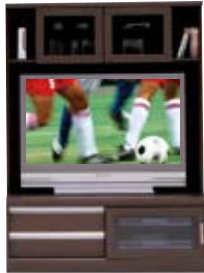

c. 3人掛ソファー
W186×D89×H90 (SH40) cm
¥65,835

¥49,800

d. 2人掛ソファー
W149×D89×H90 (SH40) cm
¥52,500

¥39,800

座面はSスプリング、ウェビングベルト仕様

TVゲームWiiが収納できるスペース付シンプルTVボード

お部屋に合わせやすいベーシックスタイルソファー

COLOR 2

〈ホワイト〉

ガラスは飛散防止フィルム貼り
引出しはフルオープンレール付

ミドルTVボード上台左右の
オープンスペースはTVゲーム
Wiiが収納出来ます。
(OPスペース: W16×D26×H32)

上台屏は耐震ラッチ付

〈ブラウン〉

16-2

a. 120ミドルTVボード
W119.5×D45×H164cm
TVスペース: W115×D43×H81cm
¥105,000

¥59,800