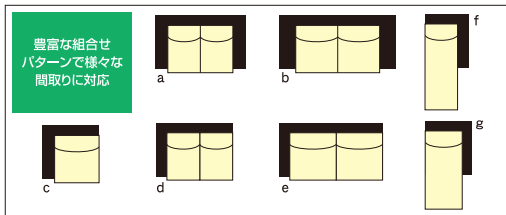

シンプルで高級感のあるデザイン

15-1 a (ウォールナット)

b (ナチュラル)

a. 90サイドボード
W90×D43×H93cm
送料 ¥56,070

b. 135サイドボード
W135×D43×H93cm
送料 ¥77,070

タモ突板(ナチュラル・ブラウン)
ウォールナット突板(ウォールナット)

肌触りのやさしい
マイクロファイバー素材

(ブラウン)

COLOR 8

15-4

a. ラグ
W92×D130cm
送料 ¥3,885

b. ラグ
W130×D185cm
送料 ¥7,770

送料 ¥4,480

c. ラグ
W185×D185cm
送料 ¥10,920

送料 ¥5,980

d. ラグ
W200×D250cm
送料 ¥15,750

送料 ¥8,800

表:ポリエステル100%・裏:不織布・中身:ウレタンフォーム

シンプルでオシャレなシステムソファー

[ワイドな座面はゆったりと寛げる至福のひとつときを与您てくれます]

15-6

a. 2人掛ソファー(両肘)
W160×D90×H77 (SH36) cm
送料 ¥171,570

送料 ¥98,000

b. 3人掛ソファー(両肘)
W200×D90×H77 (SH36) cm
送料 ¥202,335

送料 ¥118,000

c. 1人掛ソファー(片肘) 右・左
W100×D90×H77 (SH36) cm
送料 ¥98,700

送料 ¥60,000

d. 2人掛ソファー(片肘) 右・左
W140×D90×H77 (SH36) cm
送料 ¥154,035

送料 ¥90,000

f. シェーズロング 右・左
W80×D150×H77 (SH36) cm
送料 ¥133,035

送料 ¥78,000

g. シェーズロングワイド 右・左
W100×D150×H77 (SH36) cm
送料 ¥150,570