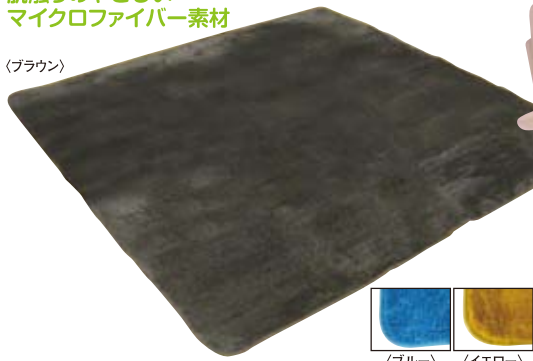

シンプルで高級感のあるデザイン

15-1 a (ウォールナット)

b (ナチュラル)

a. 90サイドボード
W90×D43×H93cm
送料 ¥56,070

b. 135サイドボード
W135×D43×H93cm
送料 ¥77,070

タモ突板(ナチュラル・ブラウン)
ウォールナット突板(ウォールナット)

肌触りのやさしい
マイクロファイバー素材

(ブラウン)

COLOR 8

15-4

a. ラグ
W92×D130cm
送料 ¥3,885

b. ラグ
W130×D185cm
送料 ¥7,770

送料 ¥4,480

c. ラグ
W185×D185cm
送料 ¥10,920

送料 ¥5,980

d. ラグ
W200×D250cm
送料 ¥15,750

送料 ¥8,800

表:ポリエステル100%・裏:不織布・中身:ウレタンフォーム

シンプルでオシャレなシステムソファー

[ワイドな座面はゆったりと寛げる至福のひとつときを与您てくれます]

15-6

a. 2人掛ソファー(両肘)
W160×D90×H77 (SH36) cm
送料 ¥171,570

送料 ¥98,000

b. 3人掛ソファー(両肘)
W200×D90×H77 (SH36) cm
送料 ¥202,335