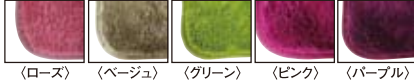

シンプルで高級感のあるデザイン

15-1 a (ウォールナット)

b (ナチュラル)

a. 90サイドボード
W90×D43×H93cm
送料 ¥56,070

b. 135サイドボード
W135×D43×H93cm
送料 ¥77,070

タモ突板(ナチュラル・ブラウン)
ウォールナット突板(ウォールナット)

肌触りのやさしい
マイクロファイバー素材

(ブラウン)

COLOR 8

15-4

a. ラグ
W92×D130cm
送料 ¥3,885

b. ラグ
W130×D185cm
送料 ¥7,770

送料 ¥4,480

c. ラグ
W185×D185cm
送料 ¥10,920

送料 ¥5,980

d. ラグ
W200×D250cm
送料 ¥15,750