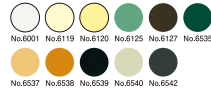

送料 ¥88,000

ファブリック・ソフトラゼー

COLOR 3

(ブラウン)

タモ材を使用した格子のサイド扉がオシャレなTVボード

a

b

15-2

a. 160TVボード
W160×D45×H45cm
送料 ¥73,500

送料 ¥44,800

b. 120TVボード
W120×D45×H45cm
送料 ¥56,070

送料 ¥34,800

タモ突板材・天板オレフィンシート

ボリュームのあるアームが際立つリビングソファー

生地 COLOR 11

a