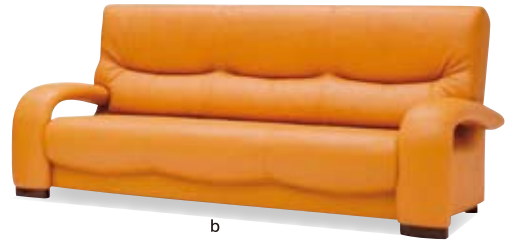

送料 ¥88,000

ファブリック・ソフトラゼー

COLOR 3

(ブラウン)

タモ材を使用した格子のサイド扉がオシャレなTVボード

a

b

15-2

a. 160TVボード
W160×D45×H45cm
送料 ¥73,500

送料 ¥44,800

b. 120TVボード
W120×D45×H45cm
送料 ¥56,070

送料 ¥34,800

タモ突板材・天板オレフィンシート

ボリュームのあるアームが際立つリビングソファー

生地 COLOR 11

a

(カラーNo.6540)

b

(カラーNo.6538)

15-3

a. 2人掛ソファー
W160×D92×H91 (SH38) cm
送料 ¥215,250

送料 ¥128,000

b. 3人掛ソファー
W198×D92×H91 (SH38) cm
送料 ¥239,085

送料 ¥138,000

ソフトラゼー(ネオスムース) ポケットコイル・国産

一つ一つのコイルスプリングが独立して働くポケットコイルを採用。体の動きによる振動が腰に伝わりにくく、ふんわりとした座り心地です。

やさしいタッチの
パステルカラーラグ

COLOR 6

15-5 a. ラグ
W92×D130cm
送料 ¥3,885

送料 ¥1,980

b. ラグ
W130×D185cm
送料 ¥8,295

送料 ¥4,480