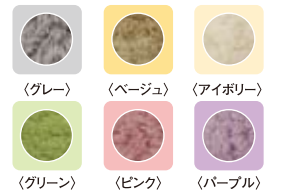

(カラーNo.6540)

b

(カラーNo.6538)

15-3

a. 2人掛ソファー
W160×D92×H91 (SH38) cm
送料 ¥215,250

送料 ¥128,000

b. 3人掛ソファー
W198×D92×H91 (SH38) cm
送料 ¥239,085

送料 ¥138,000

ソフトラゼー(ネオスムース) ポケットコイル・国産

一つ一つのコイルスプリングが独立して働くポケットコイルを採用。体の動きによる振動が腰に伝わりにくく、ふんわりとした座り心地です。

やさしいタッチの
パステルカラーラグ

COLOR 6

15-5 a. ラグ
W92×D130cm
送料 ¥3,885

送料 ¥1,980

b. ラグ
W130×D185cm
送料 ¥8,295

送料 ¥4,480