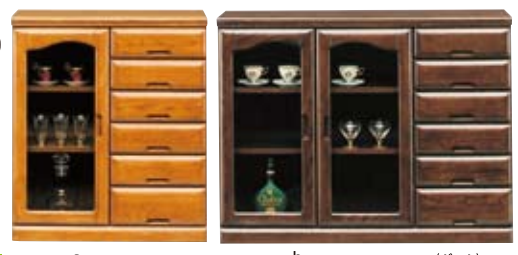

b. 115サイドボード  
W114.5×D39×H88cm  
☎¥78,750 送料¥45,800

アッシュ材

a (ライト)

b

(ダーク)