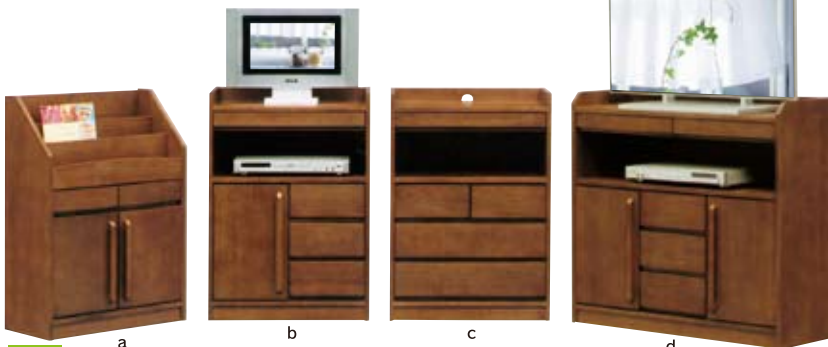

a

b

c

d

a. 60本立キャビネット
W60×D29×H85cm
☎¥27,720 送料¥17,500

b. 60TV台 (A)
W60×D35×H85cm
☎¥33,285 送料¥19,800

c. 60TV台 (B)
W60×D35×H85cm
☎¥33,285 送料¥19,800

d. 90TV台 (B)
W90×D35×H85cm
☎¥47,250 送料¥29,800

タモ材

COLOR 2

14-7

a. 77サイドボード
W76.5×D39×H88cm
☎¥66,150 送料¥39,800

b. 115サイドボード
W114.5×D39×H88cm
☎¥78,750 送料¥45,800

アッシュ材