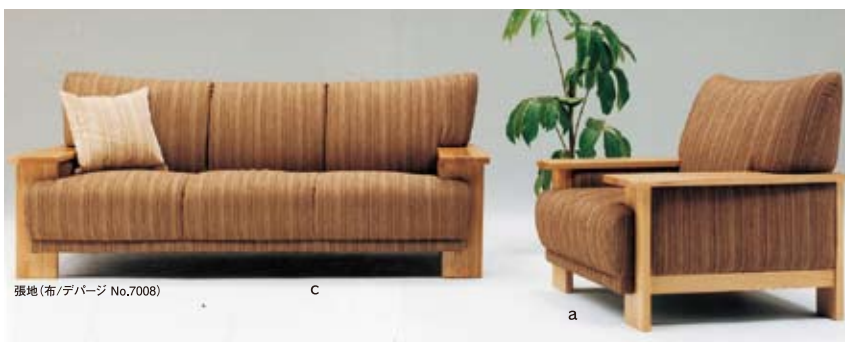

天然木ニレ材無垢・化粧合板

COLOR
2

和を取り入れたシンプルで高級感あふれるソファです
[座面には耐久性とクッション性抜群のコイルスプリングを採用]

13-4

a. 1人掛ソファ
W94×D86×H83 (SH40) cm
☎¥126,000 **送料¥79,800**

b. 2人掛ソファ
W153×D86×H83 (SH40) cm
☎¥156,135 **送料¥98,000**

c. 3人掛ソファ
W190×D86×H83 (SH40) cm
☎¥178,500 **送料¥108,000**