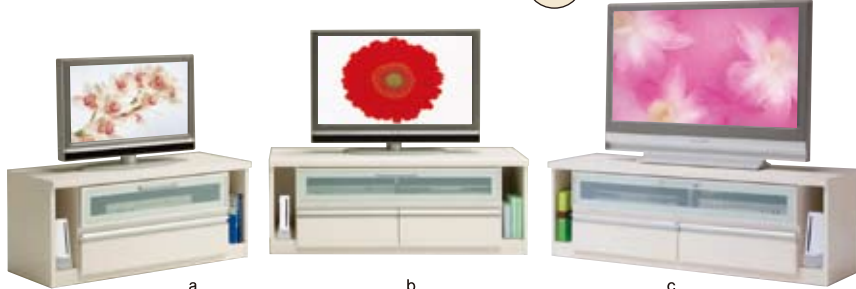

(パープル)

(ベージュ)

(ブラウン)

縦横ストレッチタイプ

12-5 ※座面奥行50~60cm共通・高さ100cmまで

a. 1人掛用カバー(アーム無) 座面幅45~70cm ☎¥10,185 **¥5,480**  
b. 2人掛用カバー(アーム無) 座面幅95~135cm ☎¥13,335 **¥6,980**  
c. 3人掛用カバー(アーム無) 座面幅145~200cm ☎¥16,800 **¥8,980**

d. 1人掛用カバー(アーム有) 座面幅40~60cm ☎¥11,550 **¥5,980**  
e. 2人掛用カバー(アーム有) 座面幅90~125cm ☎¥15,120 **¥7,980**  
f. 3人掛用カバー(アーム有) 座面幅140~190cm ☎¥18,900 **¥9,980**

パイルニット(ポリエステル100%)

TVゲーム機器Wiiの収納に最適なTVボード

[両サイドのオープンスペースは、ゲーム機、CD、雑誌等収納できます]