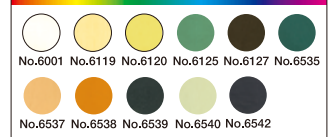

オシャレなルーバー調の扉で
スッキリとしたモダンTVボード

【TVボード上部オープン部分はミラーと
ダウンライト付で装飾効果を高めます】

COLOR
2

〈ダークブラウン〉

a. 30キャビネット(左)
W30×D30×H175cm
☎¥63,735 **送 ¥35,000**
オレフィン(ウレタン塗装)

b. 174TVボード
W174×D44×H175cm
TVスペース:W166×D42×H82cm
☎¥215,250 **送 ¥128,000**
(ナチュラル)

c. 30キャビネット(右)
W30×D30×H175cm
☎¥63,735 **送 ¥35,000**

COLOR
15

高級素材ソフトレザーを使用した
クッション性・デザイン性
ともに優れた快適ソファです

【どんなインテリアにも合う、飽きのこないベーシックなデザインが魅力】

ネオスムースソフトレザーカラー11色対応

マルベリーソフトレザー4色対応

張地の特長

- 従来のソフトな風合いはそのままに、さらに強度と耐久性を増し、キズがつきにくく、長期にわたり安心してご利用いただけます。
- ベトキが少なく、湿度の多い日でも快適にご利用できます。