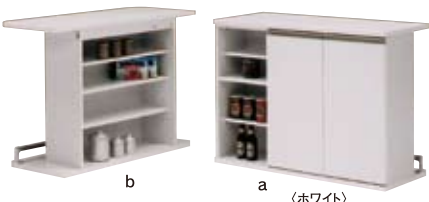

(ブラウン)

キッチンにじっくり馴染む  
スタンダードなデザイン

COLOR 2

(ナチュラル)

**06-5**  
a.120カウンターテーブル  
W120×D55×H90cm  
☎¥35,070 送料¥19,800  
ビーチ突板

360度  
回転式

**06-6**  
b.カウンターチェア  
W41×D45×H90 (SH65) cm  
☎¥19,320 送料¥11,800  
ラバーウッド・合成皮革(PVC)

COLOR 2

(ライトブラウン)

食器も収納出来る  
コンパクトサイズ

COLOR 3

**06-6**  
a.75レンジ台  
W74.9×D44.5×H121.8cm  
☎¥54,600 送料¥32,800  
MDF・強化紙

(ホワイト)

(ナチュラル)

(ブラウン)

リビングの一角に置けば憧れのホームバーが完成  
裏側にはグラスやコースター・シェイカー等収納出来ます

(ブラウン)

**06-8**  
a.115ハイカウンター  
W115×D50×H85cm  
☎¥71,085 送料¥44,800  
b.120ハイカウンター  
W120×D50×H85cm  
☎¥53,550 送料¥34,800  
MDF・PU塗装

COLOR 2

(ホワイト)

ゴミの分別ができる  
シンプルカウンター